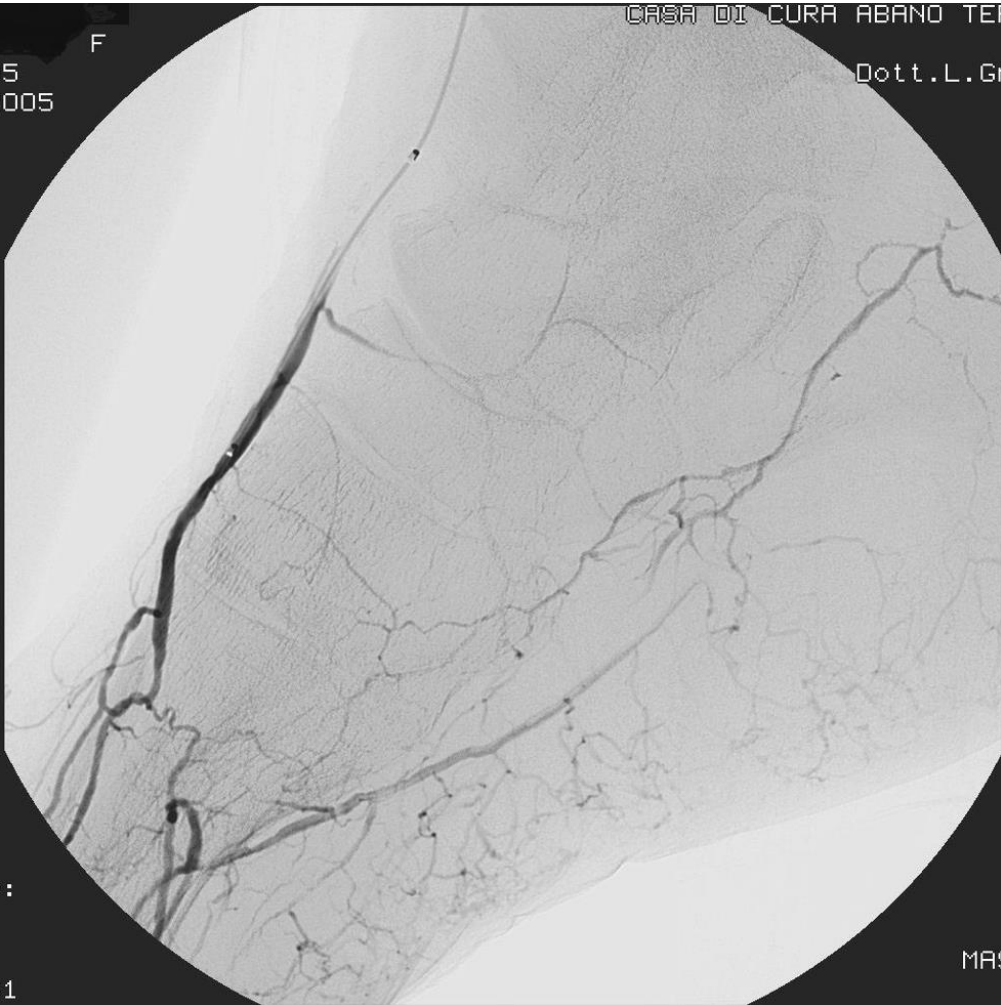

293-2005 F  
04-05-2005

Dott.L.Graziani

ROT  
21

ANG  
0

T-mask:  
2.00  
T-image:  
8.00  
T-run:  
15:30:22

RUN  
6  
9  
MASK IMAGE  
3 9

293-2005 F  
04-05-2005

Dott.L.Graziani

ROT  
-28

ANG  
0

T-mask:  
5.00  
T-image:  
13.00  
T-run:  
15:31:27

RUN  
8  
14  
MASK IMAGE  
6 14

F

293-2005  
04-05-2005

Dott.L.Graziani

ROT  
-28

ANG  
0

T-mask:  
2.00  
T-image:  
9.00  
T-run:  
15:37:31

RUN  
9  
10  
MASK IMAGE  
3 10

F

293-2005  
04-05-2005

Dott.L.Graziani

ROT  
-28

ANG  
0

T-image:  
0.00  
T-run:  
15:53:07

RUN  
13  
1  
IMAGE  
1