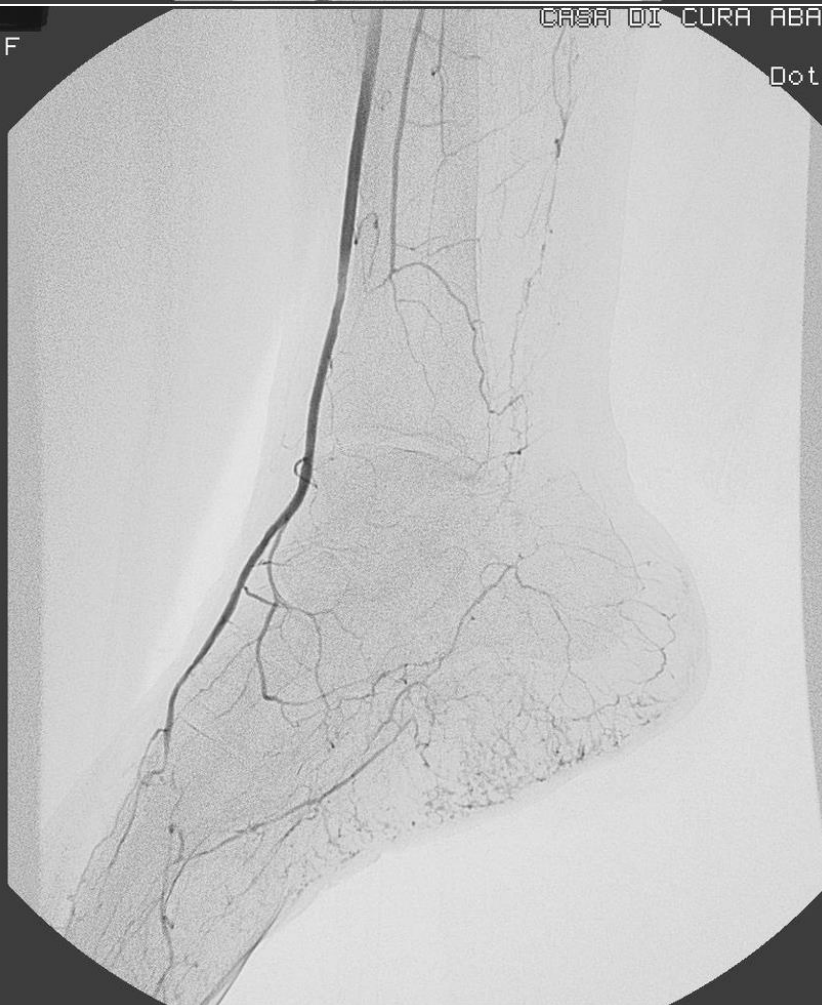

293-2005 F  
04-05-2005

Dott.L.Graziani

ROT  
21

ANG  
0

T-mask:  
2.00  
T-image:  
8.00  
T-run:  
15:30:22

RUN  
6  
9  
MASK IMAGE  
3 9

293-2005 F  
04-05-2005

Dott.L.Graziani

ROT  
-28

ANG  
0

T-mask:  
5.00  
T-image:  
13.00  
T-run:  
15:31:27

RUN  
8  
14  
MASK IMAGE  
6 14

F

293-2005  
04-05-2005

Dott.L.Graziani

ROT  
-28

ANG  
0

T-mask:  
2.00  
T-image:  
9.00  
T-run:  
15:37:31

RUN  
9  
10  
MASK IMAGE  
3 10

F

293-2005  
04-05-2005

Dott.L.Graziani

ROT  
-28

ANG  
0

T-image:  
0.00  
T-run:  
15:53:07

RUN  
13  
1  
IMAGE  
1